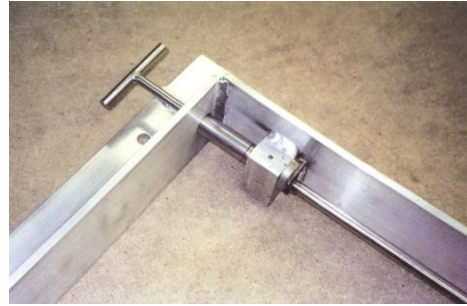

Veddestalucka-Park

En lätt och robust
nedstigningslucka i aluminium.

Alla luckor monteras som standard med ett lås som öppnas med specialnyckel, går också att få med hänglås, cylinderlås eller fjärrlås. Luckorna har gasfjädrar för enkel öppning och stängning.

Vi lagerhåller Veddestalucka-Park i ett standardutförande av mått 1000x760mm (innermått) 1150x910mm (yttermått), höjden på luckan är 110mm. Trots sin robusta konstruktion är vikten på lock och ram endast ca 35kg i standardutförandet. Luckan tillverkas även i specialutförande på beställning.

Locket är av 5mm aluminiumdurkplåt och är invändigt förstärkt och isolerad med 50mm cellplast för att undvika kondens. Ramen är av aluminium.

Innan luckan monteras gjuts en betongram med en upplagskant som är 150-200mm. Innermått på ramen bör vara minst 5-10mm större än luckans innermått. Fasa gärna ytterkanten så att vattnet rinner av. Vi kan också erbjuda dig hjälp med gjutning av betongramen, luckan monteras då på ramen innan leverans.