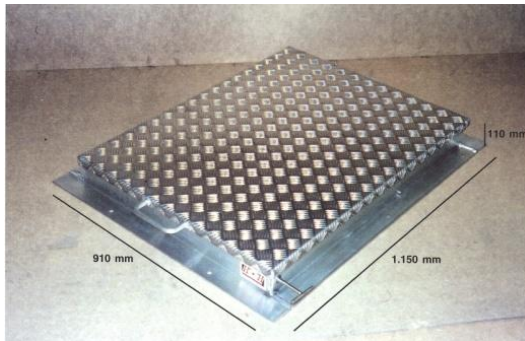

Veddestalucka-Park

En lätt och robust
nedstigningslucka i aluminium.

Alla luckor monteras som standard med ett lås som öppnas med specialnyckel, går också att få med hänglås, cylinderlås eller fjärrlås. Luckorna har gasfjädrar för enkel öppning och stängning.

Vi lagerhåller Veddestalucka-Park i ett standardutförande av mått 1000x760mm (innermått) 1150x910mm (yttermått), höjden på luckan är 110mm. Trots sin robusta konstruktion är vikten på lock och ram endast ca 35kg i standardutförandet. Luckan tillverkas även i specialutförande på beställning.

Locket är av 5mm aluminiumdurkplåt och är invändigt förstärkt och isolerad med 50mm cellplast för att undvika kondens. Ramen är av aluminium.

Innan luckan monteras gjuts en betongram med en upplagskant som är 150-200mm. Innermått på ramen bör vara minst 5-10mm större än luckans innermått. Fasa gärna ytterkanten så att vattnet rinner av. Vi kan också erbjuda dig hjälp med gjutning av betongramen, luckan monteras då på ramen innan leverans.